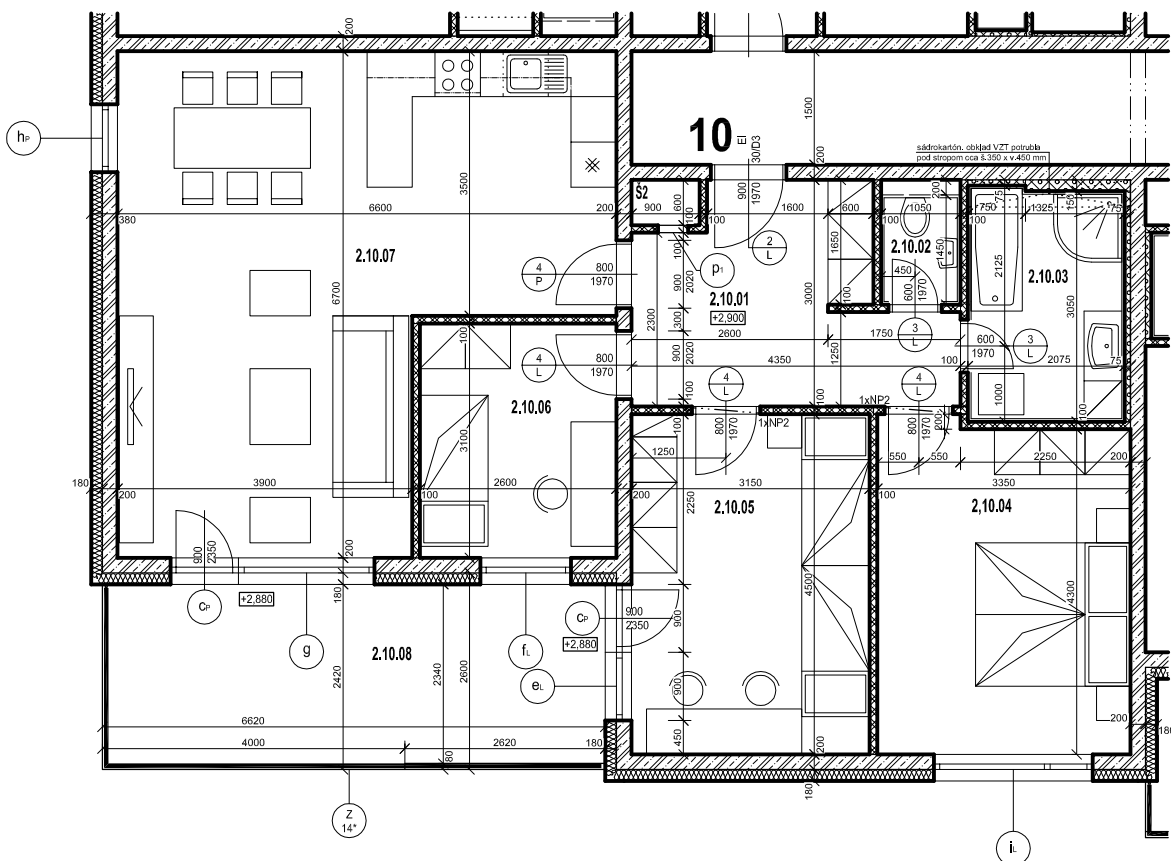

BYTOVÉ DOMY 1-9, Za Liptovskou ul., TRENČÍN - JUH BD 1 a BD 2

BYT č. 10 II. NP = +2,900

LEGENDA MIESTNOSTÍ

PRIESTOR	Č. M.	NÁZOV MIESTNOSTI	PLOCHA (m ²)	PODLAHA	STENY
BYT č.10	2.10.01	CHODBA	10,27	CEM. POTER (J)	
	2.10.02	WC	1,52	KER. DLAŽBA (I)	V. O. 1200mm
	2.10.03	KÚPEĽŇA	6,38	KER. DLAŽBA (I)	V. O. 2050mm
	2.10.04	IZBA	14,62	CEM. POTER (J)	
	2.10.05	IZBA	14,11	CEM. POTER (J)	
	2.10.06	IZBA	8,06	CEM. POTER (J)	
	2.10.07	OBÝVACIA IZBA + KUCHYŇA	35,58	CEM. POTER (J)	
			90,54		
	2.10.08	TERASA	16,08	KER. DLAŽBA (K)	V. SOKLIKA 100mm
			106,62		